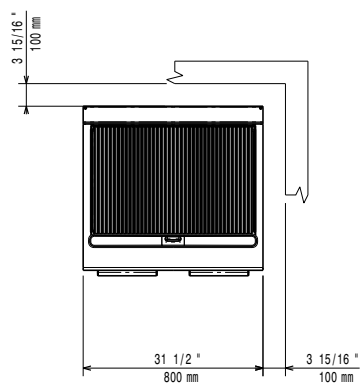

- Portioneringshylla/ räckle, rostfritt, 800 mm (bred) PNC 216186
- Gasregulator PNC 927225

Front

Sida

EQ = Ekvipotentiel skruv
G = Gasanslutning

Topp

Gas

Gas, effekt:	
371238 (E7GRGHGCFU)	16 kW
Standardgasleverans	Natural Gas
Gastyp alternativ:	LPG; Stadsgas
Gasintag:	3/4"